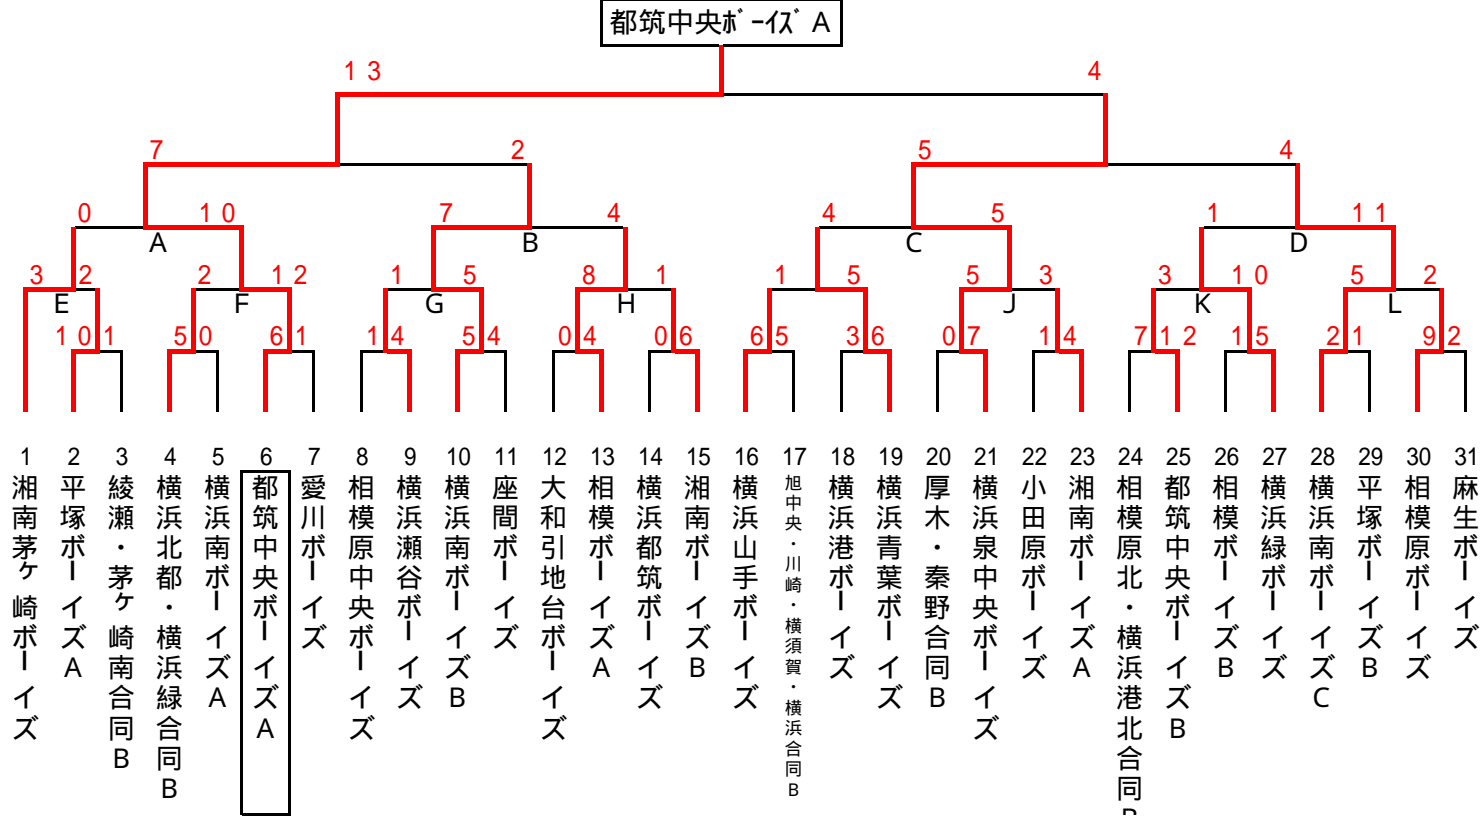

第8回 日本少年野球 神奈川県支部 1年生大会

日程	球場名	試合枠組み	第1試合	第2試合	第3試合	第4試合	車両制限・注意事項	本部	責任者	球場当番チーム	球場提供チーム
11/22	駒大飯山 G		9:00						増宮代表	横浜青葉ホ-仮	横浜青葉ホ-仮
	玉川球場		13:00						中野代表	厚木ホ-仮	厚木ホ-仮
11/23	横須賀 S		9:00	10:40	12:20				渡辺代表	横須賀ホ-仮	横須賀ホ-仮
11/24	綾瀬第1		9:00	10:40	12:20				岡崎代表	茅ヶ崎南ホ-仮	綾瀬ホ-仮
11/29	平塚日揮 G		9:00						笹尾代表	平塚ホ-仮	平塚ホ-仮
11/30	三菱重工 G		9:00	10:40	12:20				豊田代表	都筑中央ホ-仮	都筑中央ホ-仮
	南足柄		9:00	10:40	12:20				金子代表	横浜緑ホ-仮	小田原ホ-仮
	横浜薬大 S	G H B	9:00	10:40	12:20				月館代表	相模ホ-仮	神奈川県支部
12/7	倉見 G	E F A	9:00	10:40	12:20				竹田代表	湘南茅ヶ崎ホ-仮	湘南茅ヶ崎ホ-仮
	市立金沢高 G	K L D	9:00	10:40	12:20				金子代表	横浜緑ホ-仮	横浜緑ホ-仮
	横浜薬大 S	J C	9:00	10:40	12:20				大岡代表	横浜泉中央ホ-仮	神奈川県支部
12/14	瀬谷本郷球場		9:00	10:40	12:20				三浦代表	横浜南ホ-仮	神奈川県支部