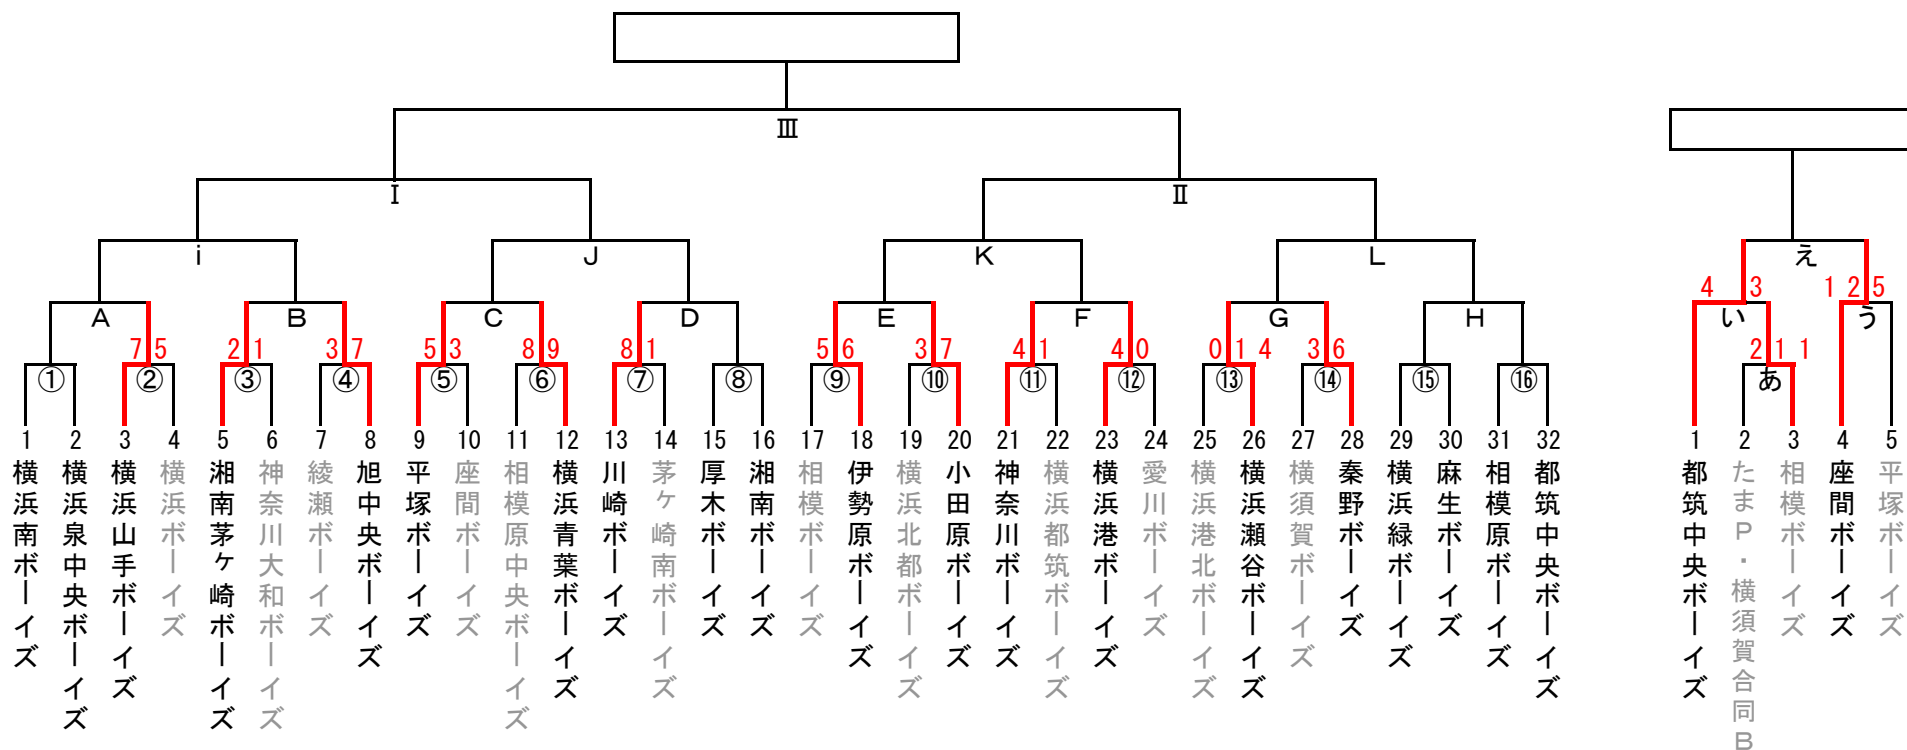

第40回日本少年野球

春季神奈川県支部大会

日程	球場名	試合枠組み	第一試合	第二試合	第三試合	第四試合	車両制限・注意事項	本部	責任者	お茶当番	球場提供チーム
2/14	綾瀬第1	(13) (2) (4)	9:00	11:00	13:00				山崎代表	横浜港北 ^ホ - ^イ	綾瀬 ^ホ - ^イ
2/21	平塚日揮G	う (5) (9)	9:00	11:00	13:00			○	笹尾代表	平塚 ^ホ - ^イ	平塚 ^ホ - ^イ
	大和スタジアム	(3) (7) (12)	8:30	11:00	13:00				増宮代表	神奈川大和 ^ホ - ^イ	神奈川大和 ^ホ - ^イ
2/22	駒大飯山G	(14) (6)	9:00	11:00					小川代表	横浜青葉 ^ホ - ^イ	横浜青葉 ^ホ - ^イ
2/28	中三田G	あ	9:00						菱沼代表	相模 ^ホ - ^イ	相模 ^ホ - ^イ
3/1	湘南学院G	い (1)	9:00	11:00					三浦代表	横浜南 ^ホ - ^イ	横浜南 ^ホ - ^イ
	立花学園G	(10) (11)	9:00	11:00	13:00			○	金子代表	横浜緑 ^ホ - ^イ	横浜緑 ^ホ - ^イ
3/7	田代球場	(15)	9:00				9時~15時		金子代表	横浜緑 ^ホ - ^イ	座間 ^ホ - ^イ
3/8	横須賀スタジアム	え	9:00						菱沼代表	横須賀 ^ホ - ^イ	横須賀 ^ホ - ^イ
3/14	サンイン伊勢原S	(16) (1) (8)	9:00	11:00	12:30		①は4回からサスペンデット		豊田代表	厚木 ^ホ - ^イ	伊勢原 ^ホ - ^イ
3月21日もしくは22日	未定	A B i	9:00	11:00	13:00						
	未定	C D J	9:00	11:00	13:00						
	未定	E F K	9:00	11:00	13:00						

日	未定	G	H	L		9:00	11:00	13:00						
未定	未定	I	II	III		9:00	11:00	13:00						

三